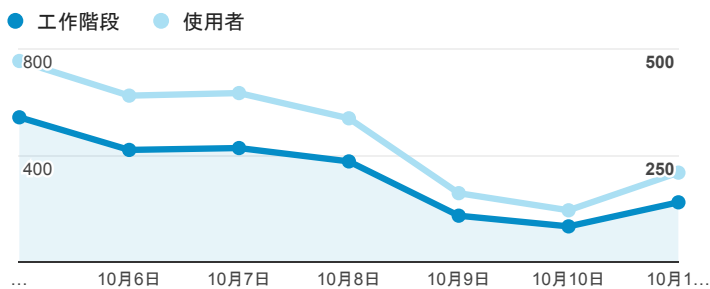

報表01_訪客

2015年10月5日 - 2015年10月11日

平均造訪停留時間和單次造訪頁數

造訪地圖

造訪和不重複訪客

造訪 (依瀏覽器分組)

造訪和新造訪

造訪和新造訪率 (依行動裝置資訊分組)