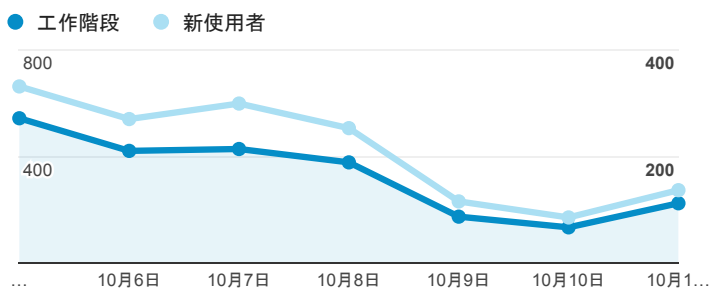

報表01_訪客

2015年10月5日 - 2015年10月11日

平均造訪停留時間和單次造訪頁數

造訪地圖

造訪和不重複訪客

造訪 (依瀏覽器分組)

造訪和新造訪

造訪和新造訪率 (依行動裝置資訊分組)