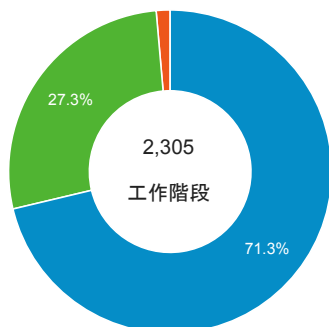

造訪 (依裝置類別分組)

■ desktop ■ mobile ■ tablet