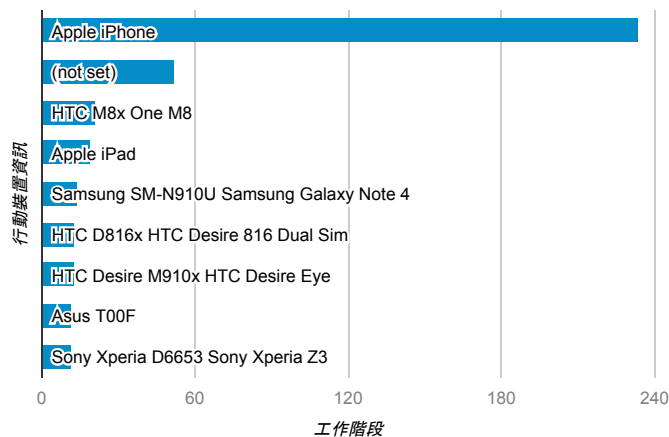

報表01_訪客

2015年10月5日 - 2015年10月11日

平均造訪停留時間和單次造訪頁數

造訪地圖

造訪和不重複訪客

造訪 (依瀏覽器分組)

造訪和新造訪

造訪和新造訪率 (依行動裝置資訊分組)