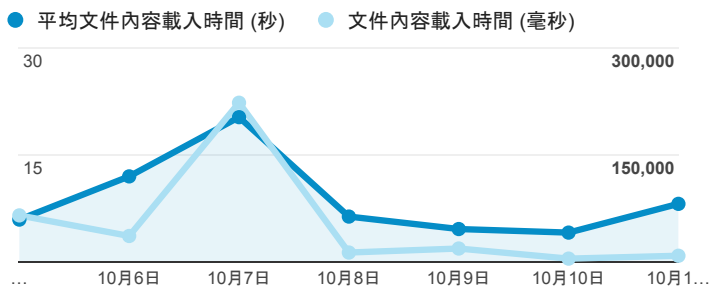

報表01_訪客

2015年10月5日 - 2015年10月11日

平均造訪停留時間和單次造訪頁數

造訪地圖

造訪和不重複訪客

造訪 (依瀏覽器分組)

造訪和新造訪

造訪和新造訪率 (依行動裝置資訊分組)