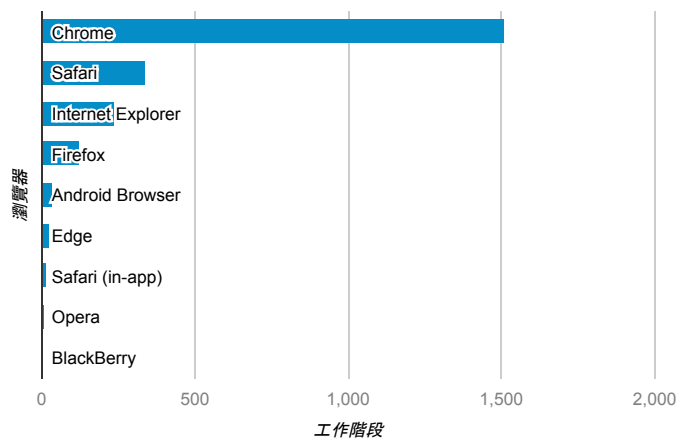

報表01_訪客

2015年10月5日 - 2015年10月11日

平均造訪停留時間和單次造訪頁數

造訪地圖

造訪和不重複訪客

造訪 (依瀏覽器分組)

造訪和新造訪

造訪和新造訪率 (依行動裝置資訊分組)